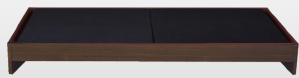

デイベッド FDB-002 NA DK

FDB-002DKSR カウチスタイル

FDB-002NABX ソファスタイル

FDB-002NASR ベッドスタイル

※写真は別売の専用マットレスとクッション乗せたものになります。

POINT 1 ヘッドボードを組み換えられるベッドフレーム

3種類のヘッドボード(別売)を本体フレームの4カ所に自由に取り付けが可能です。目的やお部屋の雰囲気に合わせてベッドとしてはもちろん、カウチやソファとして使用できます。

SRタイプとBXタイプ、NA色とBR色でさらに広がるバリエーション。

SRフレームベース

BXフレームベース

POINT 2 FT・CTの選べるヘッドボード

シンプルなフラットタイプ(FT)のヘッドボードとコンセント差込口の付いた棚付きタイプ(CT)を自由に選べます。さらにお買い得なFTとCTのヘッドボードを1枚ずつセットにしたカウチセットもあります。

POINT 3 専用マットレスとクッション

シックな雰囲気の専用ポケットコイルマットレスと2種類の大きさのクッションもお選び頂けます。

マットレスポケットGY

¥52,800(税込)

W 98 x L 1950 x H 20

厚み
200
mm

クッションGY L

¥18,700(税込)

クッションGY M

¥9,900(税込)

商品概要

カラー	ナチュラル (NA) ブラウン (BR)
フレーム主材	MDFプリント化粧合板
特長	FT・CTのヘッドボードを自由に組み合わせが可能 スライドレール引出2杯 (BX)

商品寸法 (cm)

フレーム税込価格

	商品寸法 (cm)	フレーム税込価格
ボトム	BX フレーム (ヘッドボードなし)	W 98 x L196 x 床H24 ¥40,700 (本体価格 ¥37,000)
	BX フレーム+FT+CT セット	W 98 x L196 x H68 (床H24) ¥59,400 (本体価格 ¥54,000)
	SR フレーム (ヘッドボードなし)	W 98 x L196 x 床H24 ¥27,500 (本体価格 ¥25,000)
	SR フレーム+FT+CT セット	W 98 x L196 x H68 (床H24) ¥46,200 (本体価格 ¥42,000)
ヘッドボード	FT ヘッドボード	W 94 x L2.5 x H68 ¥11,000 (本体価格 ¥10,000)
	CT ヘッドボード	W 94 x L13.6 x H68 ¥14,300 (本体価格 ¥13,000)